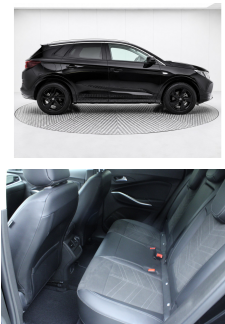

Kenmerken

Merk	Opel	Bouwjaar	24-08-2022	Tellerstand	26.416 KM
Model	Grandland	Kleur	overig	Vermogen	300 PK
Type	1.6 Turbo Plug-In Hybrid 4x4 Ultimate 300pk | automaat | afn. trekhaak | electr. achterklep | cruise adaptief | navi | climate |	Brandstof	Hybride (Benzine)	Cilinderinhoud	1598 CC
		Transmissie	Automaat	Gewicht:	1776 KG
Prijs	€ 25.990,-