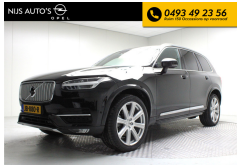

Volvo XC90

2.0 D5 AWD Inscription |
meeneemprijs incl. APK | Extra
Winterset | 7 Pers | Adapt. Cruise /
Luchtvering | Panoramadak / 360
Cam

€ 26.900,- 2015 184.661 KM

Kenmerken

| | | | | | |
|--------------|--|--------------------|----------------|-----------------------|------------|
| Merk | Volvo | Bouwjaar | - | Tellerstand | 184.661 KM |
| Model | XC90 | Kleur | zwart metallic | Vermogen | 224 PK |
| Type | 2.0 D5 AWD Inscription meeneemprijs incl. APK Extra Winterset 7 Pers Adapt. Cruise / Luchtvering Panoramadak / 360 Cam | Brandstof | Diesel | Cilinderinhoud | 1969 CC |
| | | Transmissie | Automaat | Gewicht: | 1938 KG |
| Prijs | € 26.900,- | | | | |