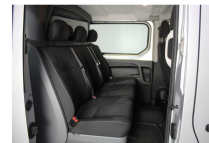

Renault Trafic

1.6 dCi T29 L2H1 DC Comfort |
Comfort | komt geen BTW bij | Lichte
Schade | 5 Persoons | Airco / PDC
achter / Navi / Bluetooth

€ 16.500,- 2016 92.138 KM

Kenmerken

Merk	Renault	Bouwjaar	-	Tellerstand	92.138 KM
Model	Trafic	Kleur	grijs	Vermogen	97 PK
Type	1.6 dCi T29 L2H1 DC Comfort komt geen BTW bij Lichte Schade 5 Persoons Airco / PDC achter / Navi / Bluetooth	Brandstof	Diesel	Cilinderinhoud	1598 CC
Prijs	€ 16.500,-	Transmissie	Handgeschakeld	Gewicht:	1875 KG

Interieur

2 zitplaatsen rechtsvoor
Airco
Armsteun voor
Bestuurdersstoel in hoogte verstelbaar
Boordcomputer
Buitentemperatuurmeter
Cruise control
Elektrische ramen voor
Lendesteunen (verstelbaar)
Stuur verstelbaar
Tussenschot volledig